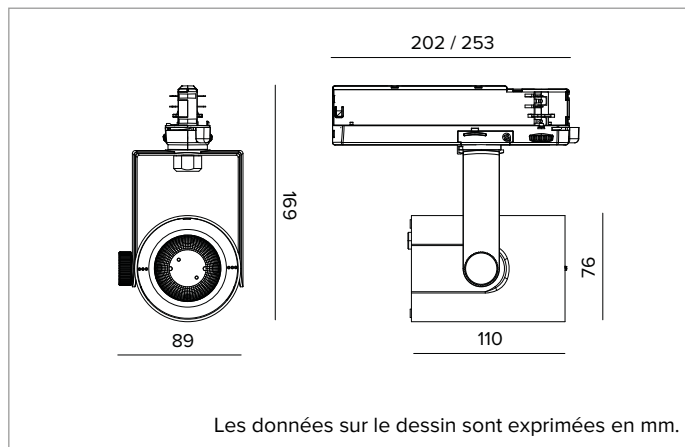

T035MWR930DADB | RAY 75

Projecteur professionnel LED orientable

| | | | | |
|---------------|-----------------|------|--------|----------|
| | 3000K | H(m) | D(m) | Emax(lx) |
| | Ra90 | | 48° | |
| Fixture Power | 25W | 1 | 0.90 | 3531 |
| Source Flux | 2620lm | 2 | 1.80 | 883 |
| Fixture Flux | 2168lm | 3 | 2.69 | 392 |
| Efficacy | 88lm/W | 4 | 3.59 | 221 |
| TS990 | Imax=1372cd/klm | Imax | 3594cd | 5 |
| | | | 4.49 | 141 |

CCT nominale : 3000K

Durée utile (L80/B10) : >50000h tq +25°C

CARACTÉRISTIQUES DE L'ÉCLAIRAGE

Réflecteur à facette ellipsoïdales en aluminium anodisé spéculaire. Réflecteurs interchangeables disponibles en accessoires.